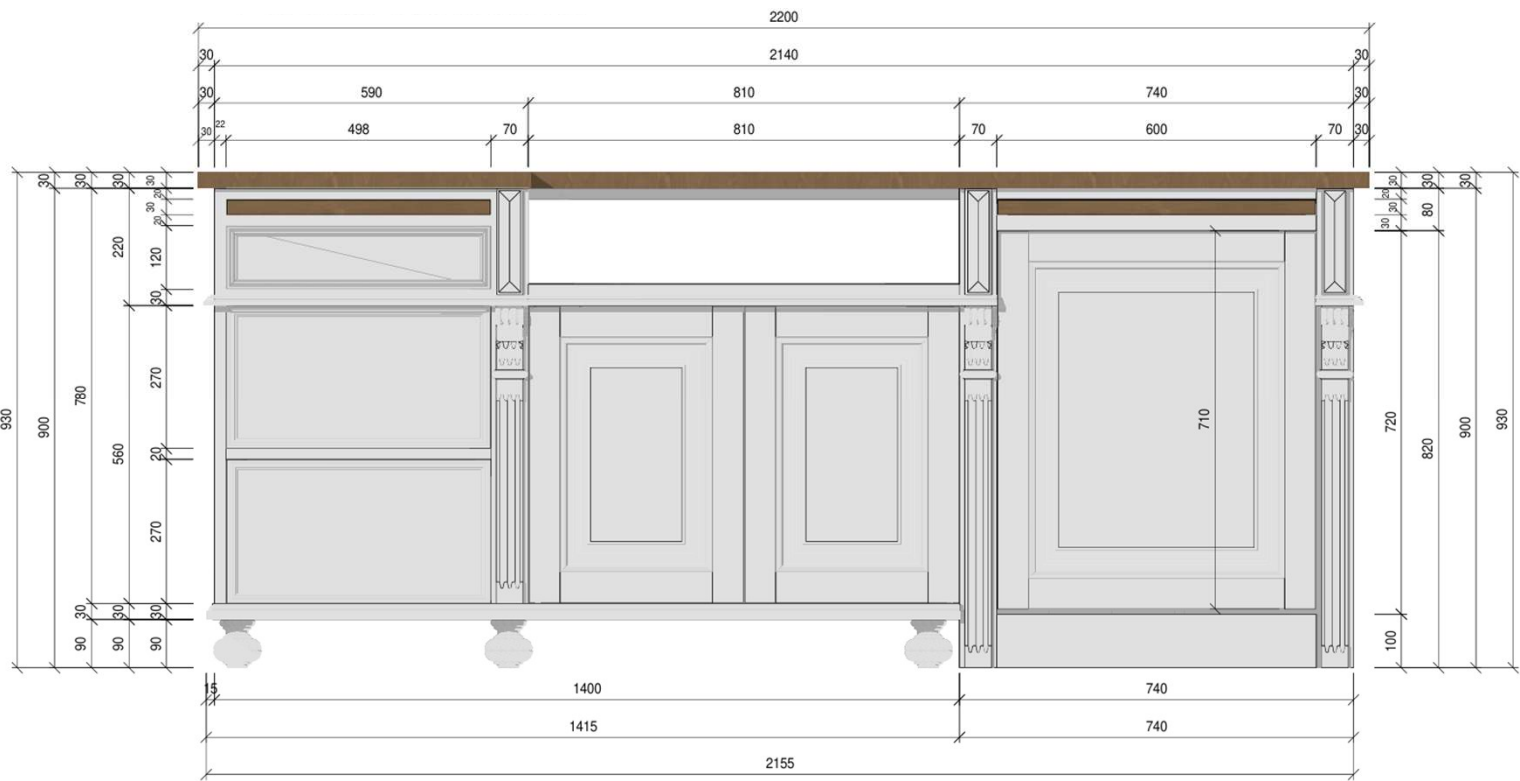

Technische Zeichnung

Modell: „Melvin“

Frontansicht

Technische Zeichnung

Modell: „Melvin“

Seitenansicht - Schubladen

Technische Zeichnung

Modell: „Melvin“

Seitenansicht - Geschirrspülfach