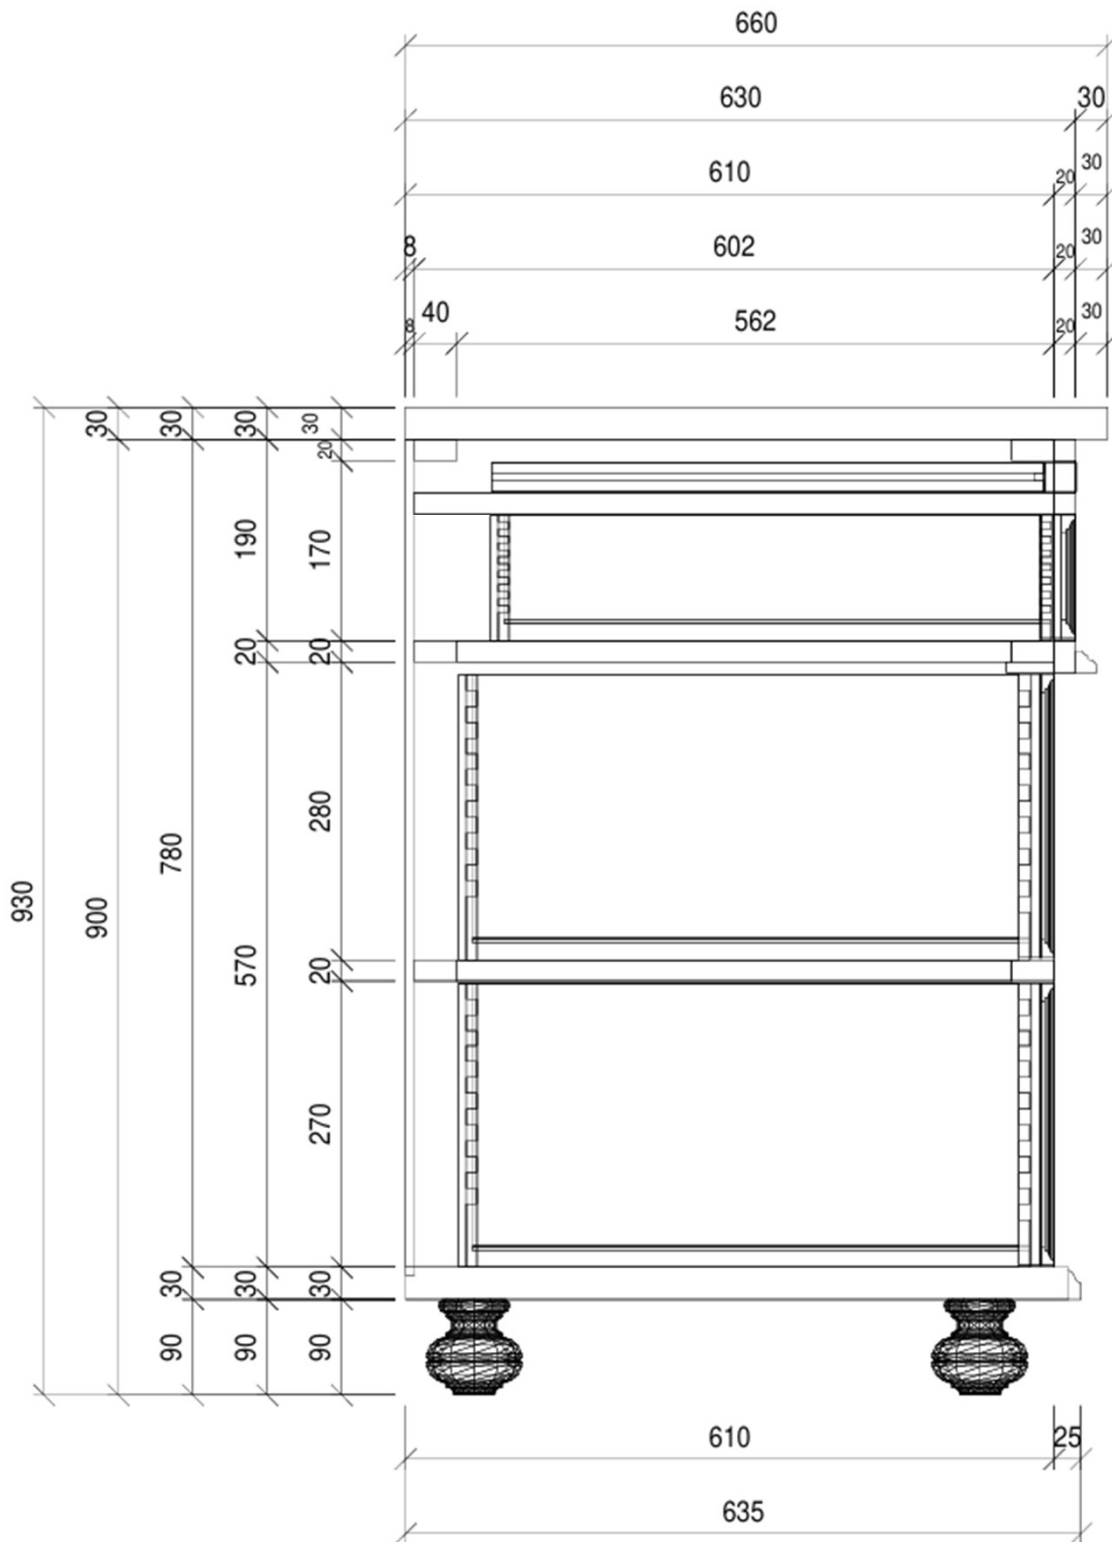

Technische Zeichnung

Modell: „Melvin“

Frontansicht

Technische Zeichnung

Modell: „Melvin“

Seitenansicht - Schubladen

Technische Zeichnung

Modell: „Melvin“

Seitenansicht - Geschirrspülfach