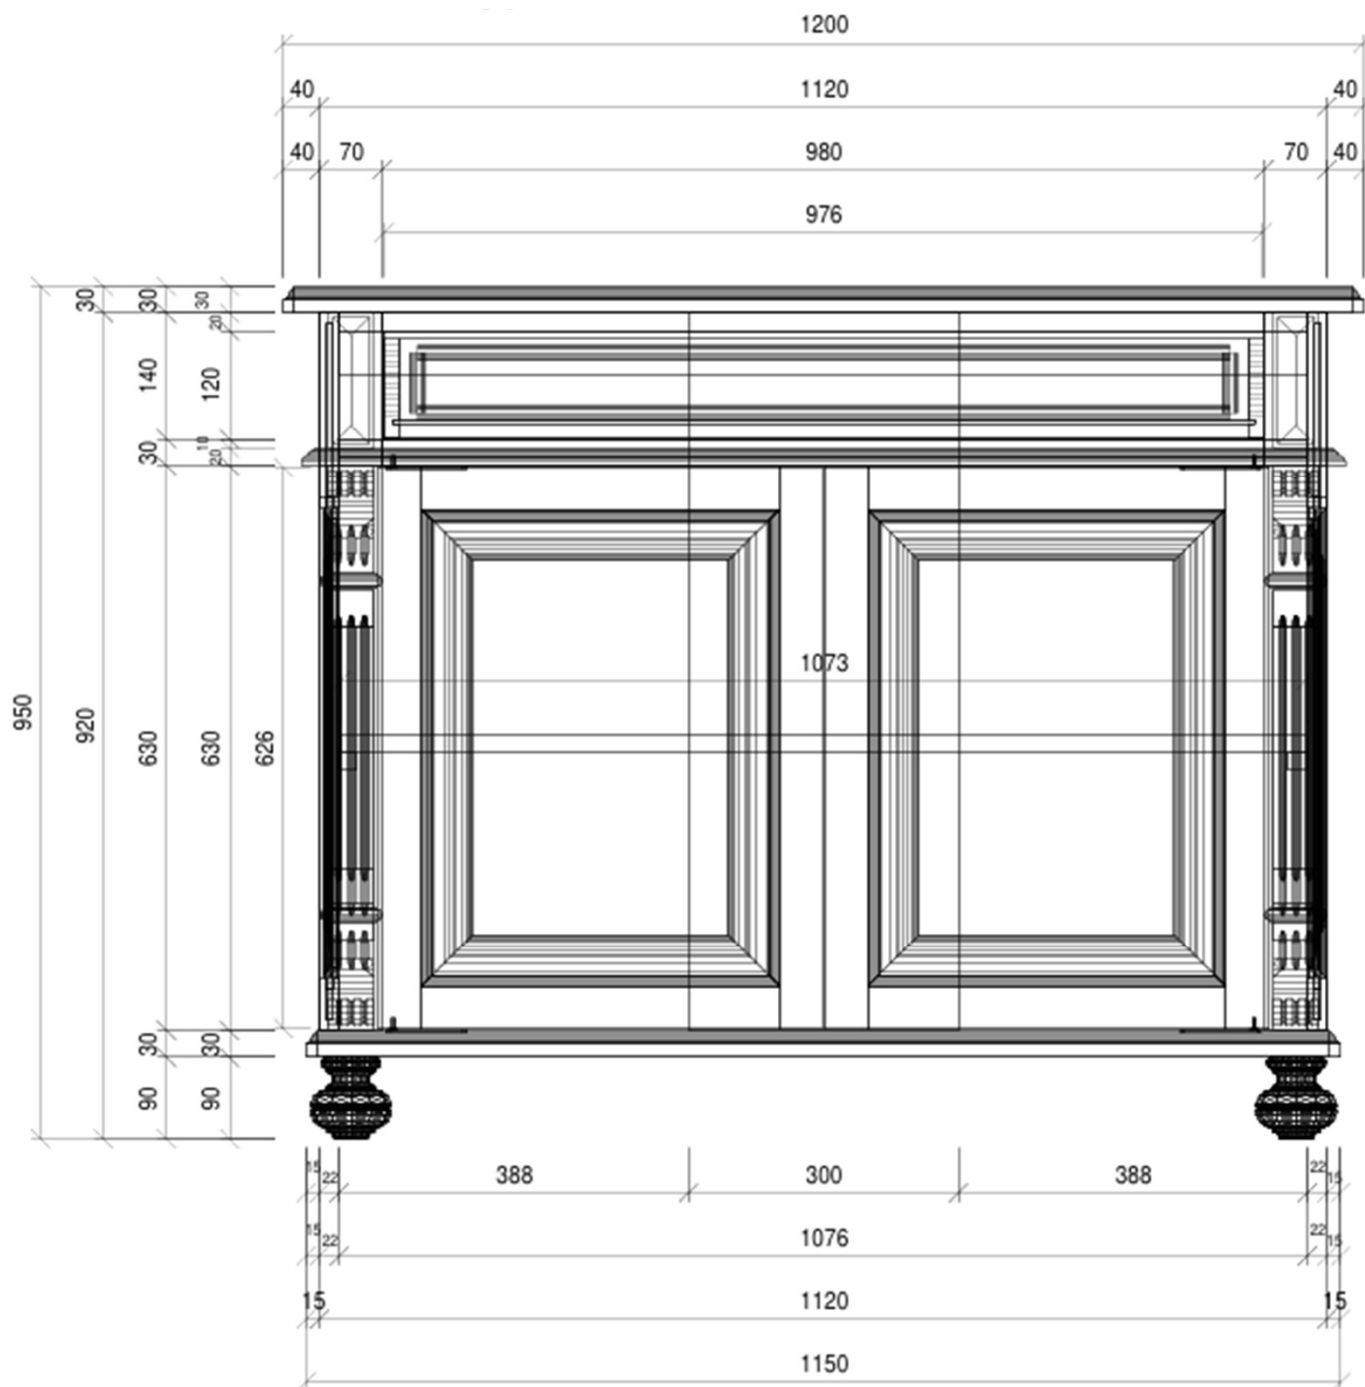

# Technische Zeichnung

Modell: Variante 46 Zoll „Lanciano“, „Ciame“, „Nodre“

Frontansicht

# Technische Zeichnung

Modell: Variante 46 Zoll „Lanciano“, „Ciame“, „Nodre“

Seitenansicht